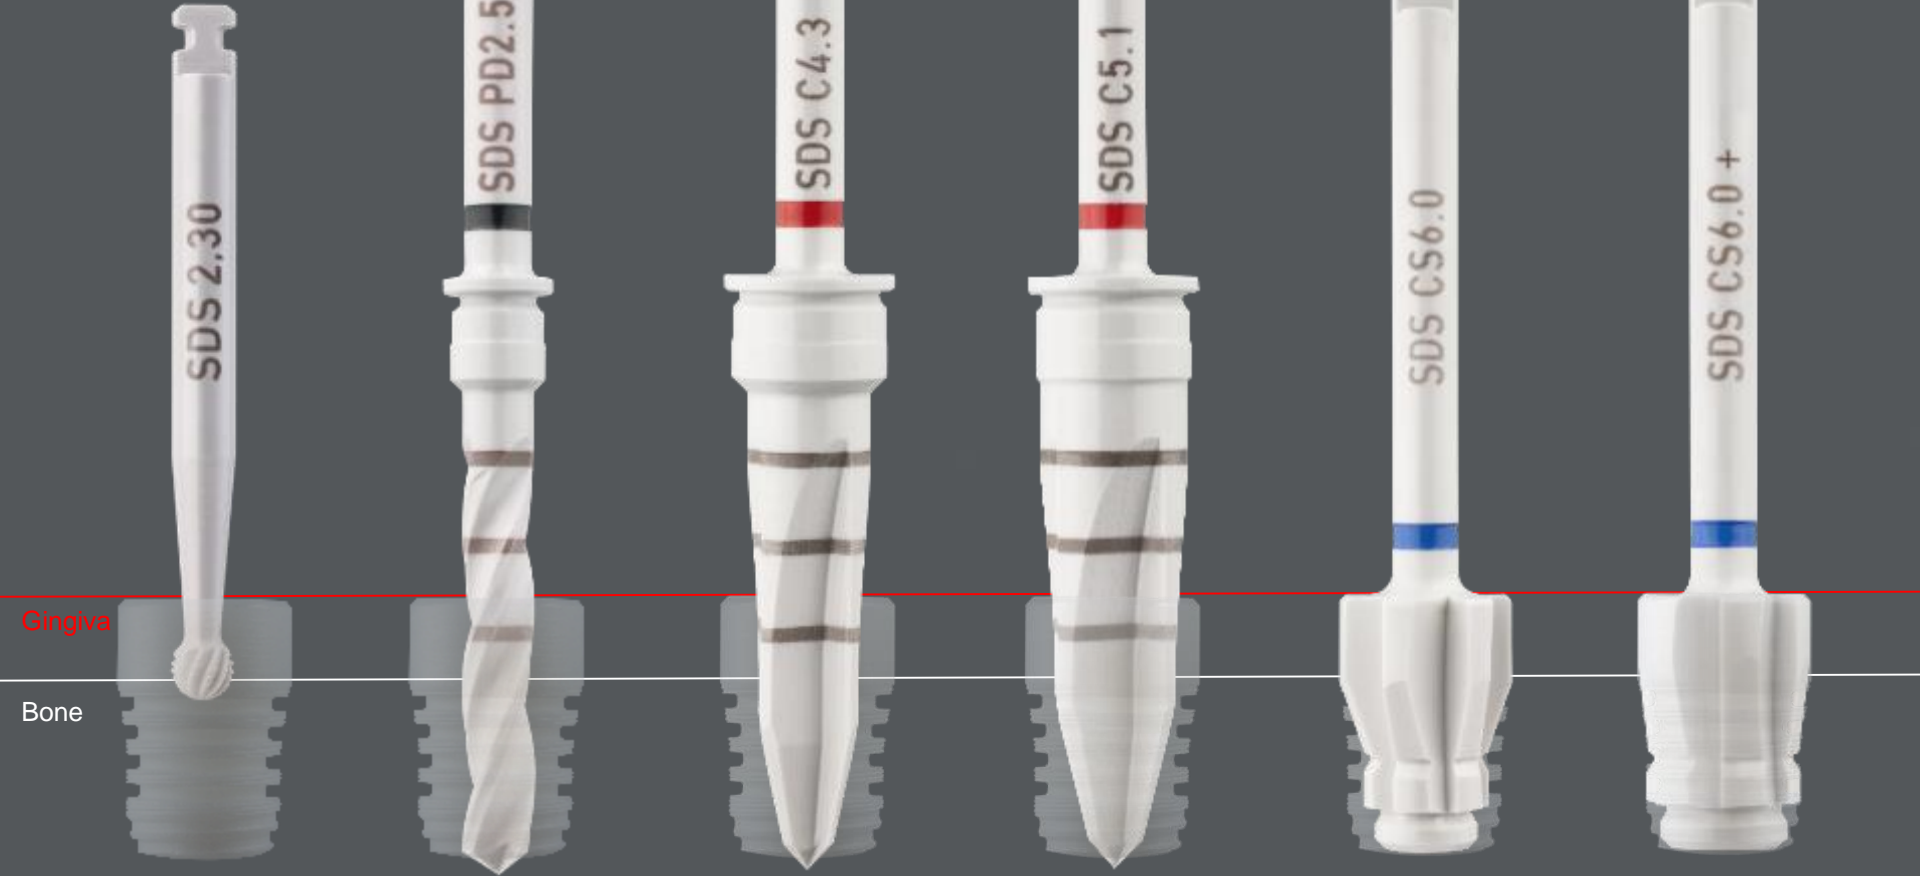

SDS2.0_4606-sh Ø 4.6 mm: *alle Knochen Klassen / all Bone Classes*

Gingiva

Bone

SDS2.0_5406-sh Ø 5.4 mm: *alle Knochen Klassen / all Bone Classes*